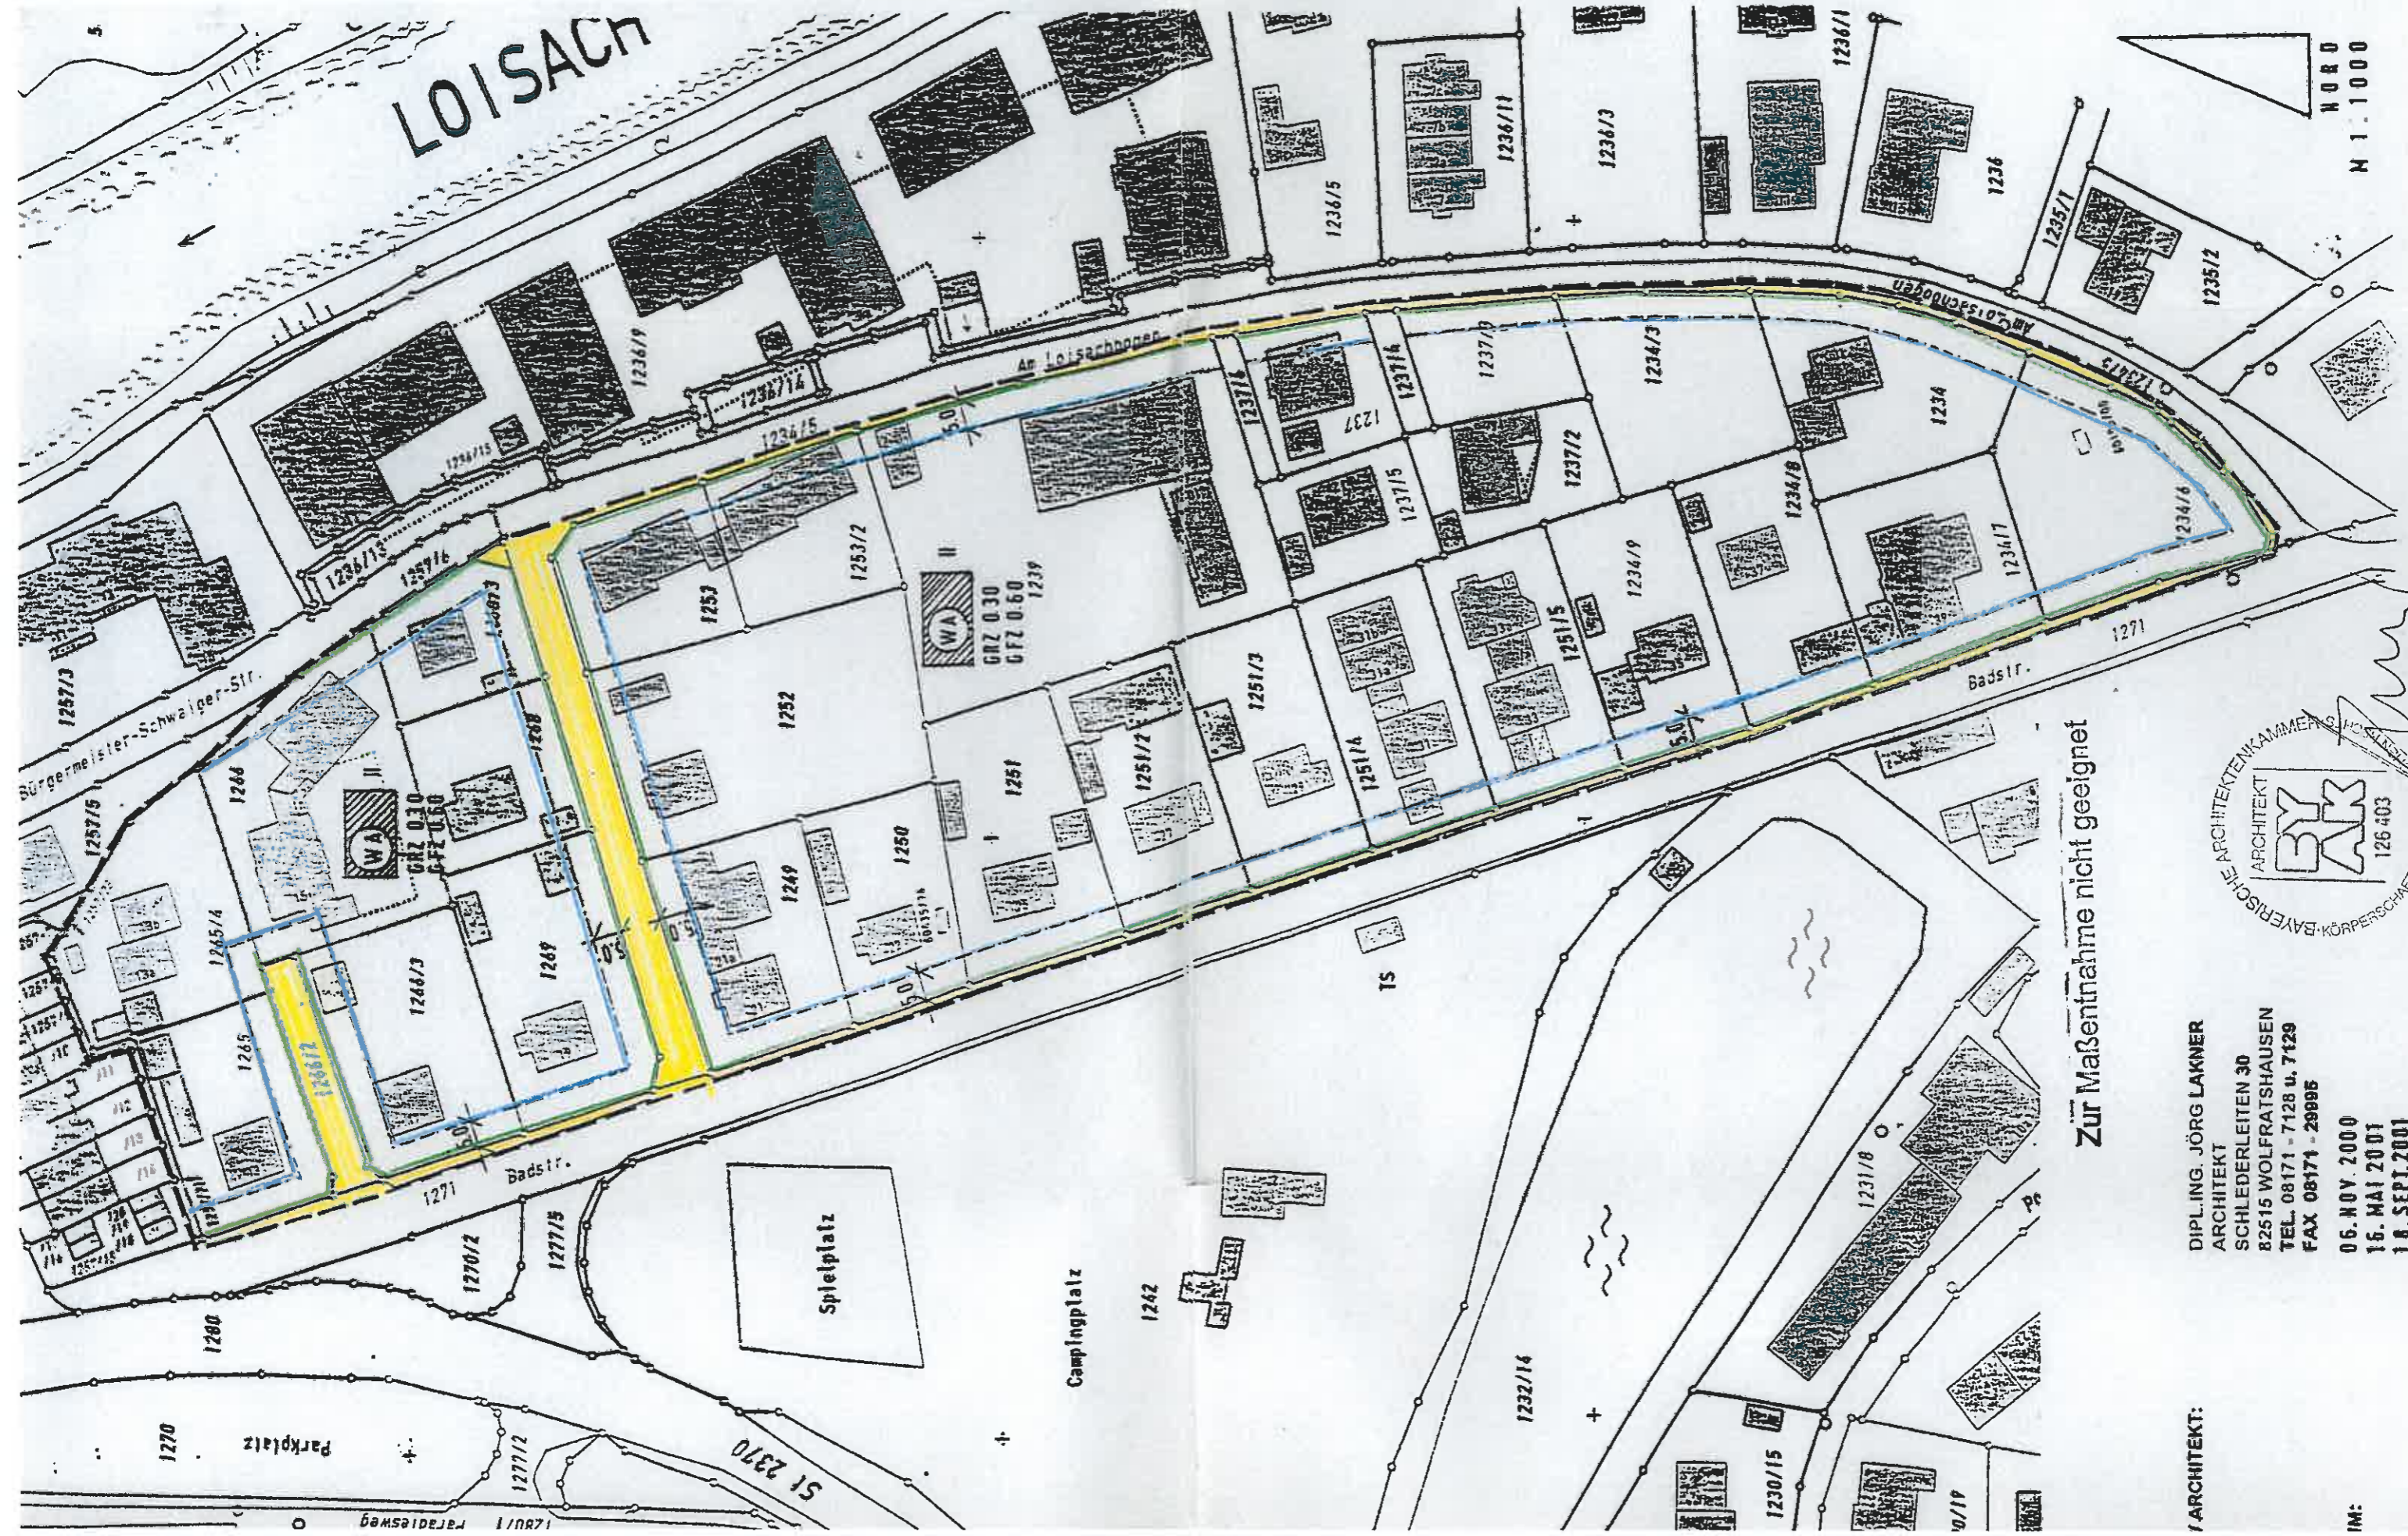

LOISACH

Zur Maßentnahme nicht geeignet

DIPL. ING. JÖRG LAKNER
ARCHITEKT
SCHLEDERLEITEN 30
82515 WOLFRATSHAUSEN
TEL. 08171 - 7128 u. 7129
FAX 08171 - 29995
06. NOV. 2000
16. MAI 2001
18. SEPT. 2001

ARCHITEKT: