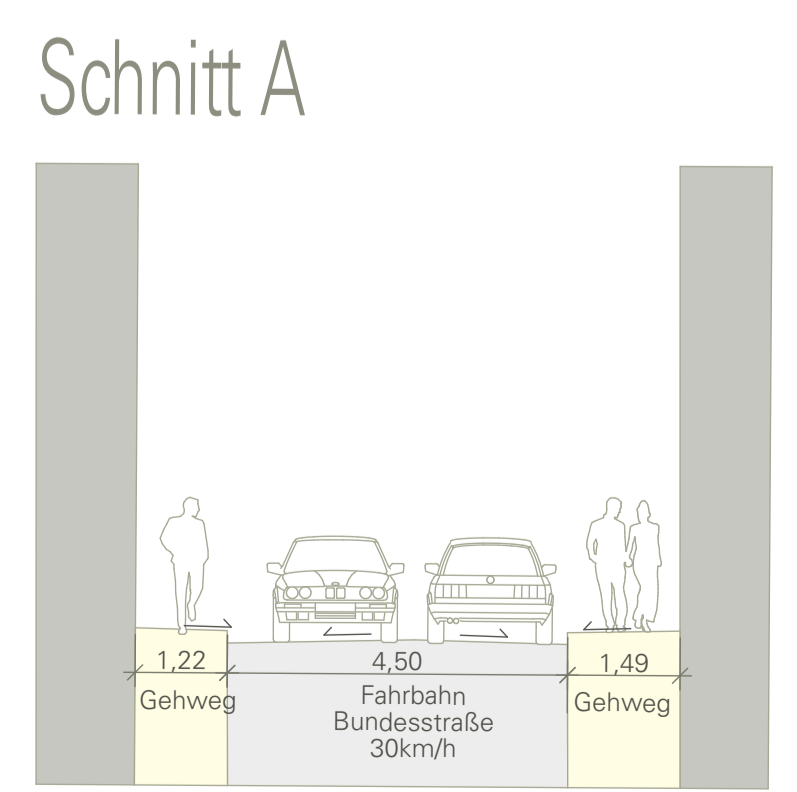

Loisach

LEGENDE

- Planungsumgriff
- Baum Bestand
- Baum Neuplanung
- Baum Neuplanung in Pflanzkübel
- Hecke/ Sträucher/ Beete Neuplanung
- Pflasterbelag Platzfläche
- Gehwege Neugestaltung
- Belag Verbindungsgassen
- Lieferzonen
- Einbauten Sitzmöbel
- Einbauten Sitzmöbel
- Spielgeräte symbolisch
- Fahrradstellplätze
- Außengastronomie Bestand
- Außengastronomie Neuplanung
- Trinkwasserspender
- Wasserspiel ebenerdig Wasserdüsen